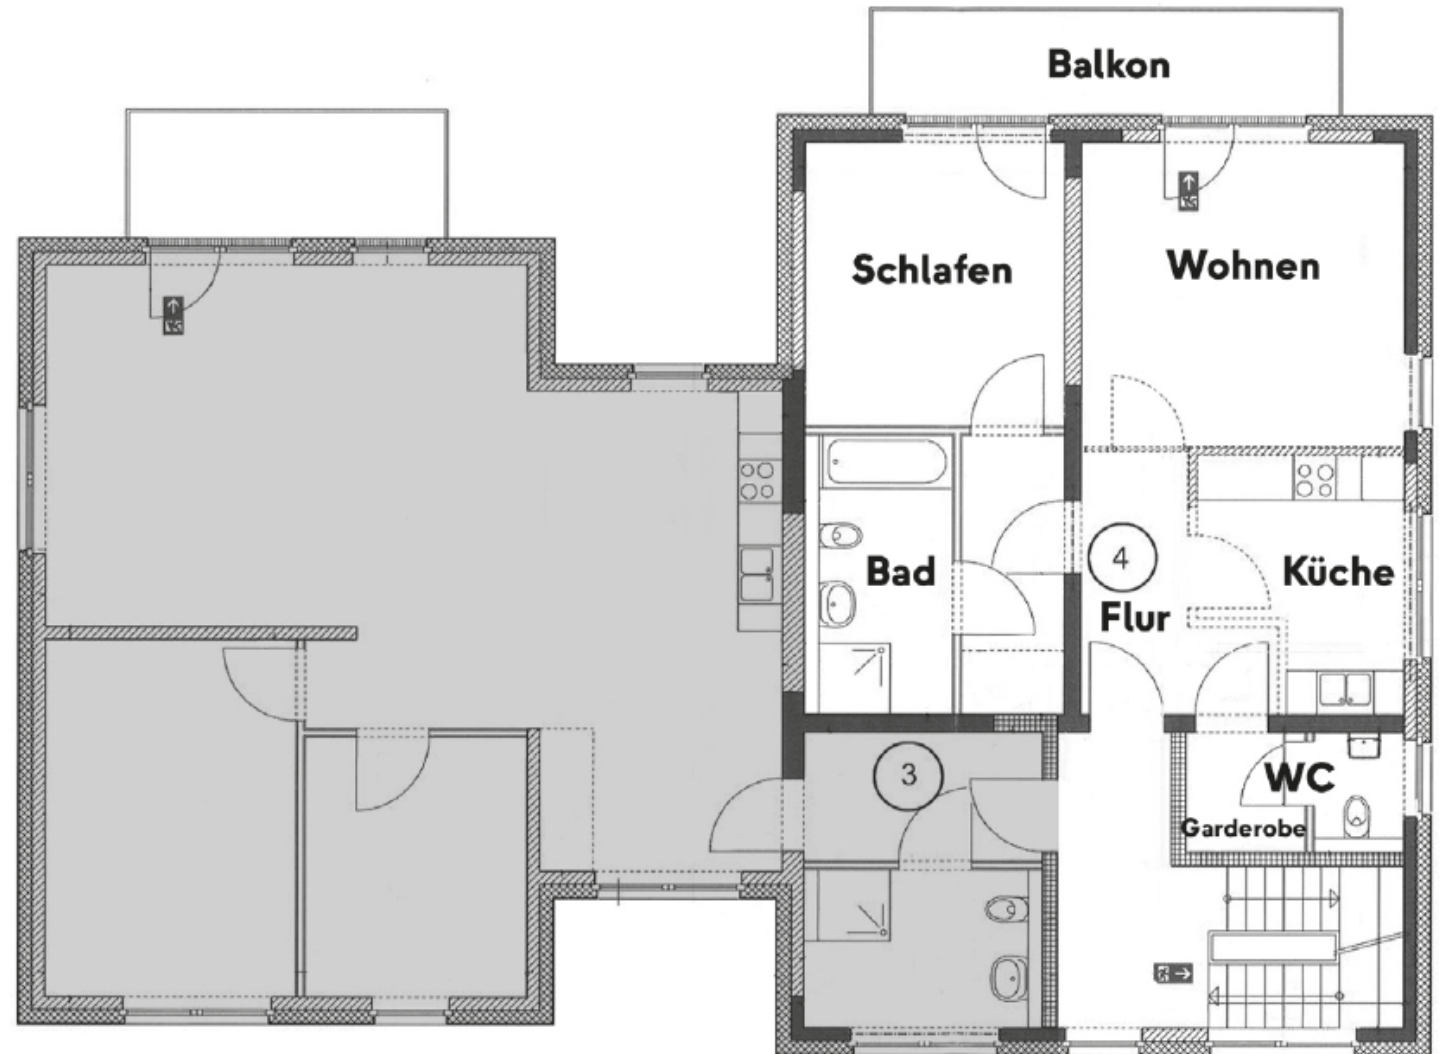

GRUNDRISSPLAN

Grundriss OG rechts

Flur + Garderobe	16,05 m ²
WC	2,40 m ²
Küche	9,06 m ²
Bad	8,10 m ²
Schlafen	14,76 m ²
Wohnen	19,64 m ²
Balkon	4,95 m ²

Gesamt **74,96 m²**

Die Terrassen und Balkone werden zu 50% in die Wohnfläche eingerechnet.